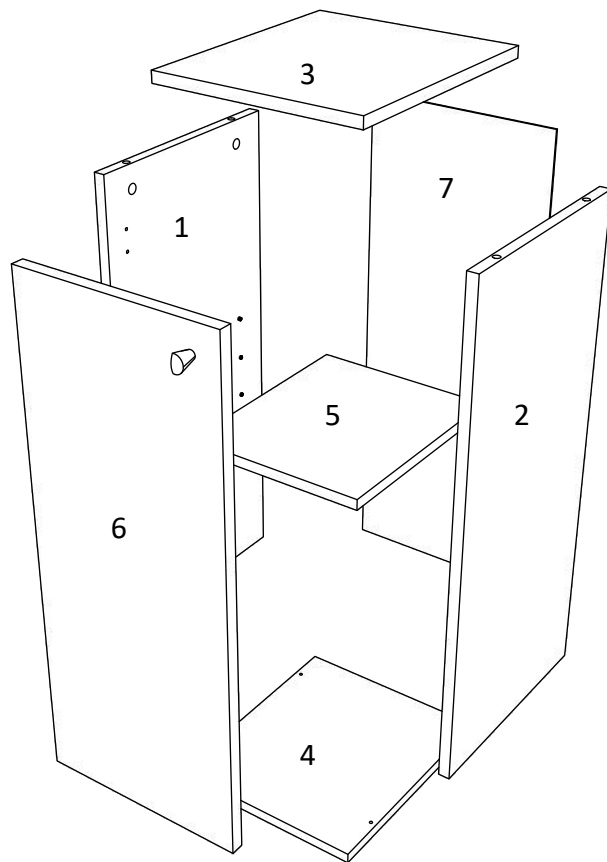

RO INSTRUCTIUNI DE ASAMBLARE - **CORP BAIE 1 USA ZARIA - 302 x 350 x 852 MM**

EN ASSEMBLY INSTRUCTIONS - **BATHROOM WALL CABINET 1 DOOR ZARIA - 302 x 350 x 852 MM**

FR ISTRUCTIONS DE MONTAGE - **MEUBLE DE SALLE DE BAIN 1 PORTE ZARIA- 302 x 350 x 852 MM**

HU ÖSSZESZERELÉSI ÚTMUTATÓ - **FÜRDŐSZOBA SZEKRÉNY 1 AJTÓ ZARIA - 302 x 350 x 852 MM**

BG ИНСТРУКЦИИ ЗА СГЛОБЯВАНЕ - **Шкаф За Баня 1 Врата ZARIA - 302 x 350 x 852 MM**

RO

NUMAR	LUNGIME	LATIME	BUC	CULOARE
1/2	720	330	2	ALB
3	302	350	1	ALB
4	300	350	1	ALB
5	268	310	1	ALB
6	716	296	1	ALB
7	746	296	1	PANOU SPATE

HU

SZÁM	HOSSZA	SZÉLES	DARAB	SZÍN
1/2	720	330	2	FEHÉR
3	302	350	1	FEHÉR
4	300	350	1	FEHÉR
5	268	310	1	FEHÉR
6	716	296	1	FEHÉR
7	746	296	1	HÁTULSÓ PANEL

FR

NUMBRE	LONGUEUR	LARGEUR	PIÈCE	SCOULEUR
1/2	720	330	2	BLANC
3	302	350	1	BLANC
4	300	350	1	BLANC
5	268	310	1	BLANC
6	716	296	1	BLANC
7	746	296	1	PANNEAU ARRIÈRE

EN

NUMBE	RENGTH	WIDTH	PCS	COLOUR
1/2	720	330	2	WHITE
3	302	350	1	WHITE
4	300	350	1	WHITE
5	268	310	1	WHITE
6	716	296	1	WHITE
7	746	296	1	BACK PANNEL

BG

Номер	Дължина	Ширина	Парчета	Цвят
1/2	720	330	2	Цвят
3	302	350	1	Цвят
4	300	350	1	Цвят
5	268	310	1	Цвят
6	716	296	1	Цвят
7	746	296	1	Заден панел