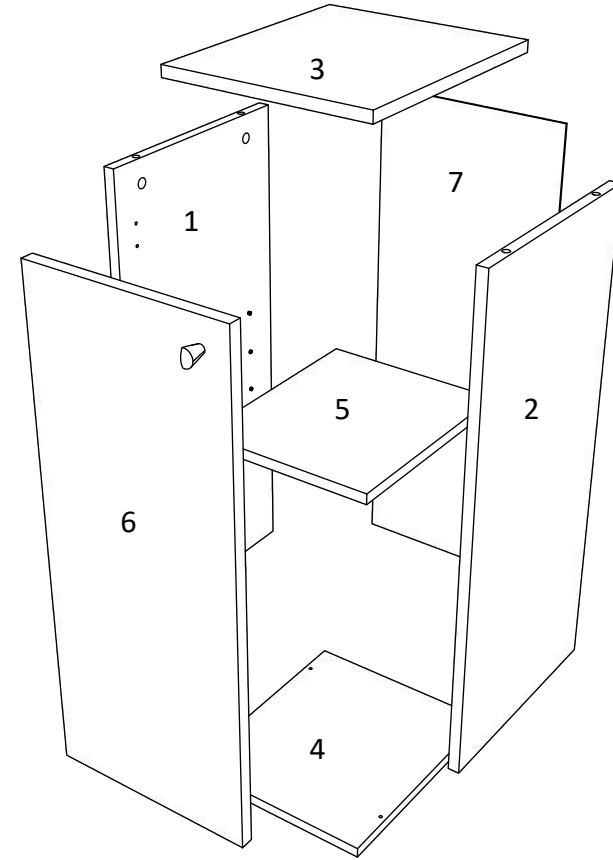

RO INSTRUCTIUNI DE ASAMBLARE - **CORP BAIE 1 USA ZARIA - 302 x 350 x 852 MM**

EN ASSEMBLY INSTRUCTIONS - **BATHROOM WALL CABINET 1 DOOR ZARIA - 302 x 350 x 852 MM**

FR ISTRUCTIONS DE MONTAGE - **MEUBLE DE SALLE DE BAIN 1 PORTE ZARIA- 302 x 350 x 852 MM**

HU ÖSSZESZERELÉSI ÚTMUTATÓ - **FÜRDŐSZOBA SZEKRÉNY 1 AJTÓ ZARIA - 302 x 350 x 852 MM**

BG ИНСТРУКЦИИ ЗА СГЛОБЯВАНЕ - **Шкаф За Баня 1 Врата ZARIA - 302 x 350 x 852 MM**

RO

NUMAR	LUNGIME	LATIME	BUC	CULOARE
1/2	720	330	2	ALB
3	302	350	1	ALB
4	300	350	1	ALB
5	268	310	1	ALB
6	716	296	1	ALB
7	746	296	1	PANOU SPATE

HU

SZÁM	HOSSZA	SZÉLES	DARAB	SZÍN
1/2	720	330	2	FEHÉR
3	302	350	1	FEHÉR
4	300	350	1	FEHÉR
5	268	310	1	FEHÉR
6	716	296	1	FEHÉR
7	746	296	1	HÁTULSÓ PANEL

FR

NUMBRE	LONGUEUR	LARGEUR	PIÈCE	SCOULEUR
1/2	720	330	2	BLANC
3	302	350	1	BLANC
4	300	350	1	BLANC
5	268	310	1	BLANC
6	716	296	1	BLANC
7	746	296	1	PANNEAU ARRIÈRE

EN

NUMBE	RENGTH	WIDTH	PCS	COLOUR
1/2	720	330	2	WHITE
3	302	350	1	WHITE
4	300	350	1	WHITE
5	268	310	1	WHITE
6	716	296	1	WHITE
7	746	296	1	BACK PANNEL

BG

Номер	Дължина	Ширина	Парчета	Цвят
1/2	720	330	2	Цвят
3	302	350	1	Цвят
4	300	350	1	Цвят
5	268	310	1	Цвят
6	716	296	1	Цвят
7	746	296	1	Заден панел