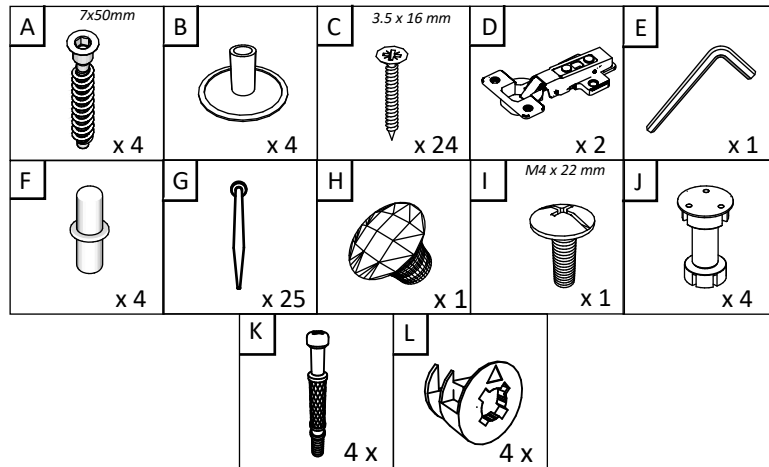

HU

SZÁM	HOSSZA	SZÉLES	DARAB	SZÍN
1/2	720	330	2	FEHÉR
3	302	350	1	FEHÉR
4	300	350	1	FEHÉR
5	268	310	1	FEHÉR
6	716	296	1	FEHÉR
7	746	296	1	HÁTULSÓ PANEL

FR

NUMBRE	LONGUEUR	LARGEUR	PIÈCE	SCOULEUR
1/2	720	330	2	BLANC
3	302	350	1	BLANC
4	300	350	1	BLANC
5	268	310	1	BLANC
6	716	296	1	BLANC
7	746	296	1	PANNEAU ARRIÈRE

EN

NUMBE	RENGTH	WIDTH	PCS	COLOUR
1/2	720	330	2	WHITE
3	302	350	1	WHITE
4	300	350	1	WHITE
5	268	310	1	WHITE
6	716	296	1	WHITE
7	746	296	1	BACK PANNEL

BG

Номер	Дължина	Ширина	Парчета	Цвят
1/2	720	330	2	Цвят
3	302	350	1	Цвят
4	300	350	1	Цвят
5	268	310	1	Цвят
6	716	296	1	Цвят
7	746	296	1	Заден панел

NUMBE	RLENGTH	WIDTH	PCS	COLOUR
1/2	720	330	2	WHITE
3	302	350	1	WHITE
4	300	350	1	WHITE
5	268	310	1	WHITE
6	716	296	1	WHITE
7	746	296	1	BACK PANNEL

1

2

3

4